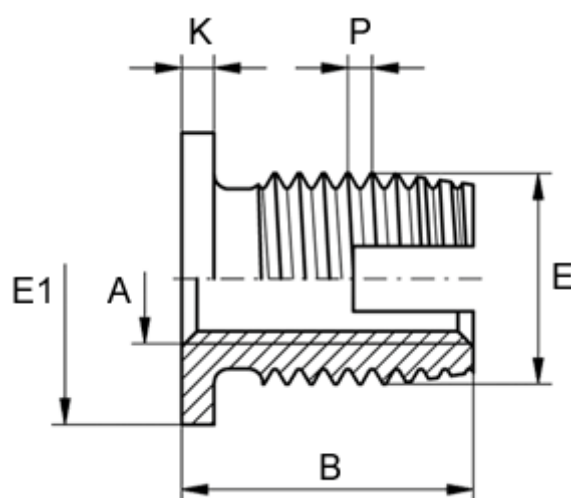

Varenummer: 12302100100110  
Beskrivelse: KLEE-coil 302 100 100.160  
M10 Hærdet/forz.Blå

## Mål

Flangediameter E1	= 17
Flangehøjde K	= 1.5
Gevindstigning P	= 1.50
Indvendigt gevind A	= M10
Længde B	= 20
Min. huldybde bundhul	= 20
Type	= 302 100 100 ...
Udvendigt gevind E	= 14.0